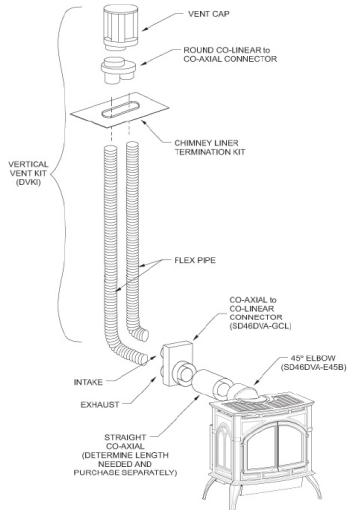

Stove Venting

Stove Venting – Horizontal Termination Kits

Model	Description	Wt	List
DVK45LP	Horizontal DV 45-Deg Kit, ☐ Incl: SD46DVAE45B, SD09261B (adaptor 46 to 58), SD58DVADC, SD58DVAWTEC, SD58DVAHSCH, fits DVP20CC (Propane only)	20	$ 799.00
DVK45NAT	Horizontal DV 45-Deg Kit, ☐ Incl: SD46DVAE45B, SD46DVA12B, SD46DVADC, SD46DVAWT, SD46DVAHC, fits DVP20CC (Nat only)	20	$ 1,009.00
DVKHP45	Horizontal DV Kit with 2-ft Rise-inc: SD46DVA08AB, SD46DVA09, SD46DVA24B, SD46DVADC, SD46DVAE45B (45 elbow), SD46DVAE90B, SD46DVAHC, SD46DVAWT, fits DVP20CC(all), DVP30CC(all)	21	$ 799.00
DVKVP45	Vertical DV 45-Deg Kit, ☐ Incl: SD46DVAE45B, SD46DVAE90B, SD46DVA12B, SD46DVA911B, SD46DVADC, SD46DVAWT, SD46DVAHC, fits DVP20CC (all), DVP30CC(Nat only)	20	$ 859.00

Stove Venting for Existing Fireplace Flue

Model	Description	Wt	List
SD46DVAACL33	Co-linear Vent Kit - incl. Round High-Wind Cap with Flashing, two Flex Vent (3-in x 35-ft each) Color-coded Ends: Red/Exhaust; Green/Intake	22	$ 719.00
SD46DVAGCL	DV Adaptor, Co-Axial to Co-Linear	2.5	$ 309.00
DVK35	Vent Extension Kit, 17 ft (35 ft flex, 2 connectors, 4 clamps)	10	$ 209.00
DVKI2P	Vertical Co-Linear Termination Kit – incl. Round High-Wind Cap and flashing, Req DVK35 for 17-ft max installation or 2 –DVK35 for 35-ft max installation	14	$ 459.00

4 x 6 5/8 Venting - Use Black where visible in room

Vent Pipe and Elbows

Model	Description	Wt	List
SD46DVA06B	6-in. pipe (Black)	1.5	$ 91.00
SD46DVA08AB	8-in. DV Pipe Ext, 3 to 7 in (Black)	2	$ 134.00
SD46DVA09B	9-in. pipe (Black)	2	$ 91.00
SD46DVA12B	12-in. pipe (Black)	2	$ 103.00
SD46DVA24B	24-in. pipe (Black)	4	$ 134.00
SD46DVA36B	36-in. pipe (Black)	5	$ 170.00
SD46DVA48B	48-in. pipe (Black)	7	$ 186.00
SD46DVA60B	60-in. Pipe (Black)	10	$ 222.00
SD46DVAE45B	Elbow (Black)	1	$ 113.00
SD46DVAE90B	Elbow 90-degree, (Black)	2	$ 134.00
SD46DVA06	6-in. pipe (Galv)	1	$ 55.00
SD46DVA08A	8-in. DV Pipe Ext, 3 to 7 in (Galv)	2	$ 79.00
SD46DVA09	9-in. pipe (Galv)	2	$ 69.00
SD46DVA12	12-in. pipe (Galv)	2	$ 74.00
SD46DVA16A	16-in. DV Pipe Ext, 3 to 15 in (Galv)	3	$ 69.00
SD46DVA24	24-in. pipe (Galv)	4	$ 99.00
SD46DVA36	36-in. pipe (Galv)	5	$ 134.00
SD46DVA48	48-in. pipe (Galv)	7	$ 144.00
SD46DVA60	60-in. pipe (Galv)	10	$ 184.00
SD46DVAE45	Elbow (Galv)	1	$ 99.00
SD46DVAE90	Elbow 90-degree (Galv)	2	$ 119.00